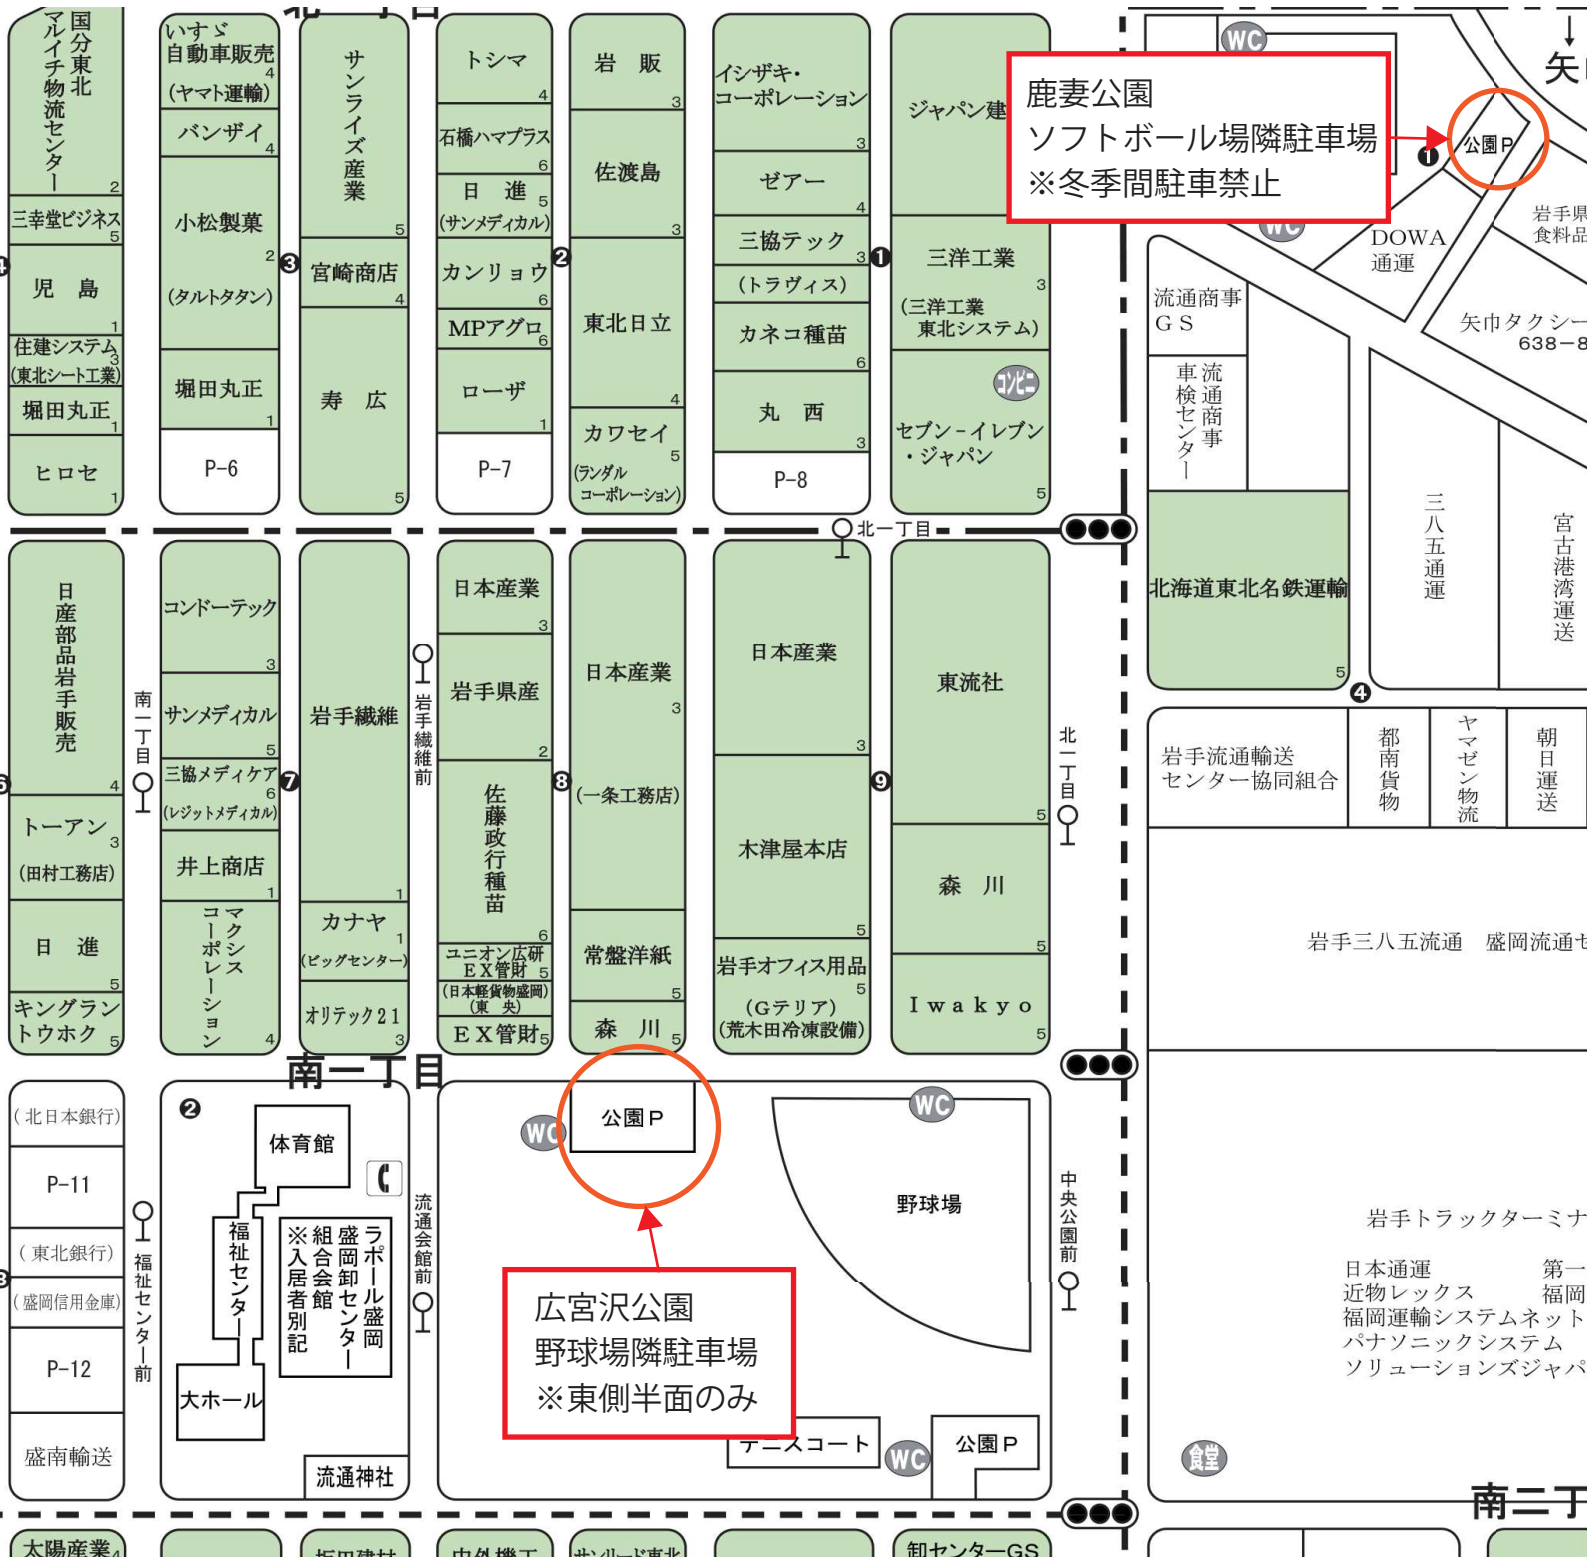

# 流通センター内雪捨て場所

雪捨て場所に関するお問合せ  
協同組合盛岡卸センター

TEL 019-638-1111